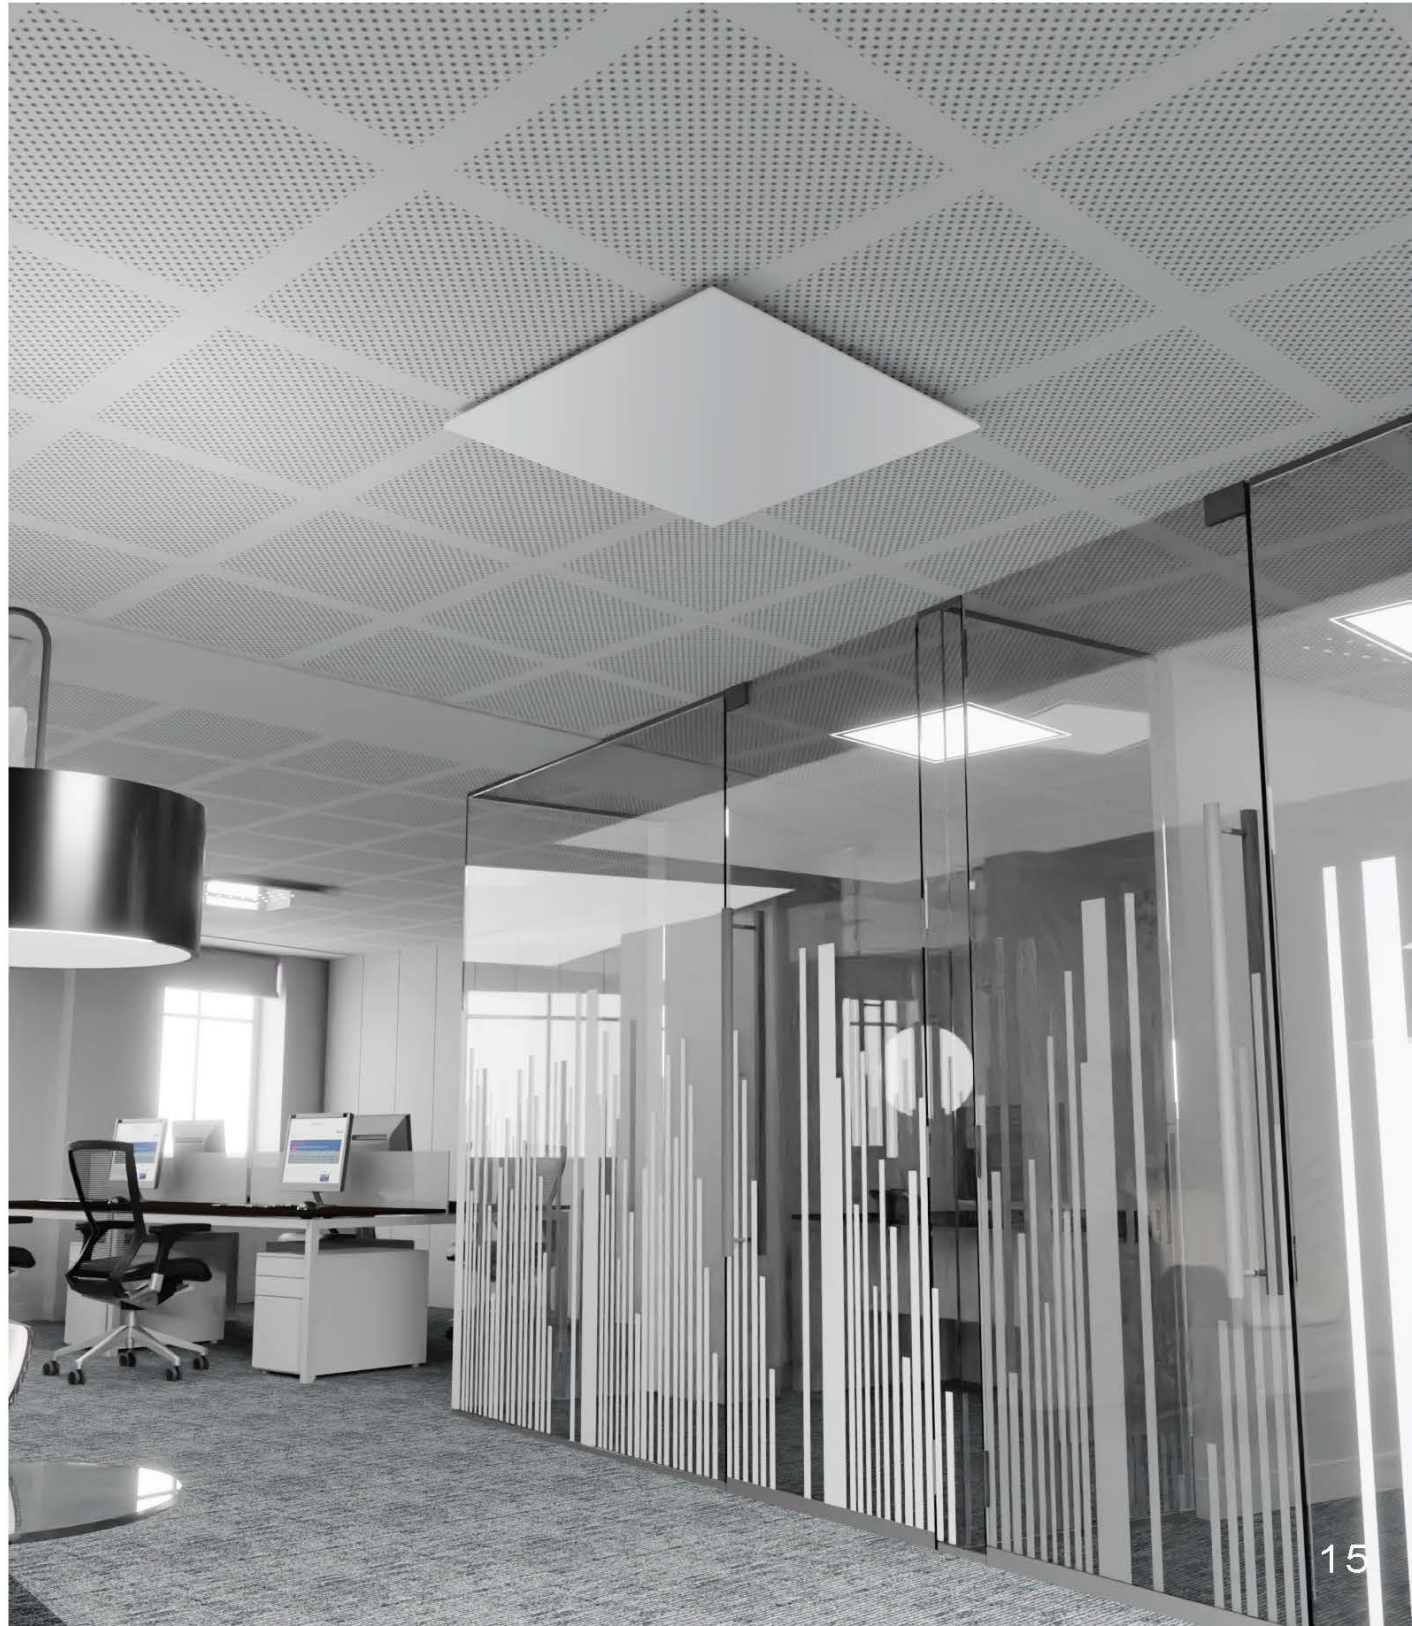

LE CHIC A LA FRANCAISE

Des lignes sobres et intemporelles caractérisent cette collection. Son style épuré et ses formes géométriques s'intègrent naturellement dans leur environnement.

Dotés d'un enjoliveur en PVC rigide blanc satiné, les produits de la collection CONFORT WHITE constituent une alternative originale à l'offre aéraulique traditionnelle.

— Application Résidentielle

REALISATIONS

CONFORT WHITE

— Application Tertiaire

REALISATIONS

REFERENCES DIFFUSEUR ET COLLECTEURS CONFORT WHITE

Diffuseur de soufflage et Collecteurs de reprise d'air avec enjoliveur en PVC rigide blanc satiné classé M1