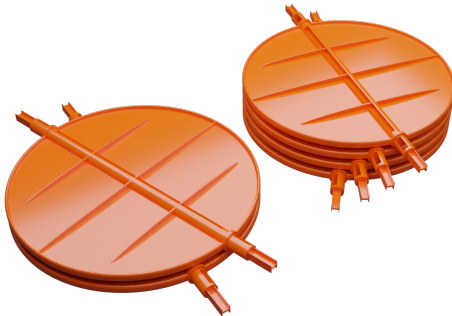

PLENUMS UNIVERSELS PRÊTS-A-POSER

NOUVEAU

PLENUM 6S

Plenum universel prêt-à-poser soufflage ou reprise
4 sorties Ø 200-160 mm + 2 sorties Ø 250 mm

Chaque carton de plenum 6S contient :

- 1 Plenum prêt-à-poser 4 sorties Ø 200-160 + 2 sorties Ø 250
- 1 Jeu de sangles de fixation en nylon avec crochet de serrage
- 1 Longueur de mousse d'étanchéité (type Compriband®)
- 1 pochette de 12 bouchons obturateurs en ABS
- 1 Notice de montage

DIMENSIONS 6S

Poids : 2680 g

(en mm)

Référence	Nombre de Piquages	Ø Piquages (mm)
6S	6	4x 200 + 2x 250

LOT DE VOLETS POUR 6S

- 1 Lot de 4 Volets ABS Ø 200 mm + 2 Volets ABS Ø 250 mm
- 6 Paliers de guidage
- 6 vis de fixation pour paliers de guidage
- 6 Chevilles nylon

Référence	Nombre de Volets	Ø Volets (mm)
VRD 6S	6	4x 200 + 2x 250