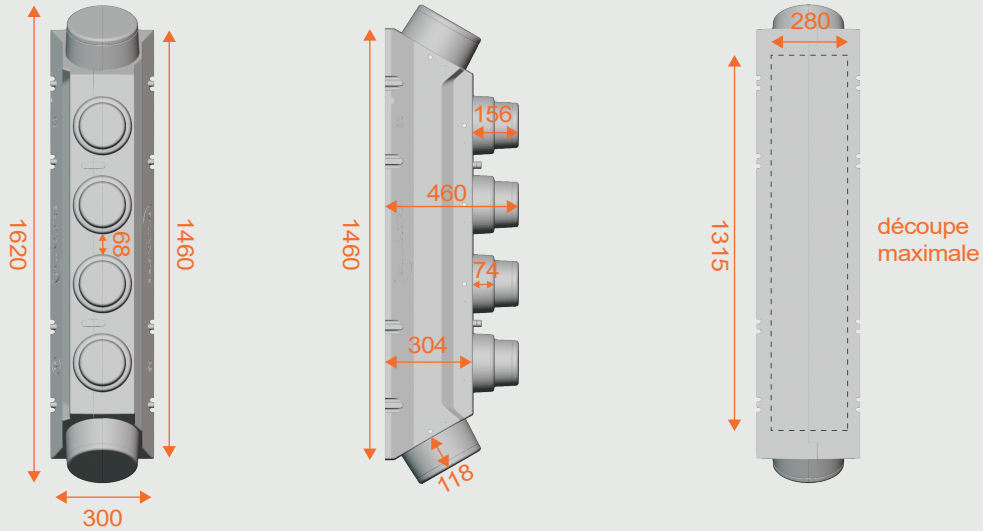

PLENUMS UNIVERSELS PRÊTS-A-POSER

NOUVEAU

PLENUM 6S

Plenum universel prêt-à-poser soufflage ou reprise
4 sorties Ø 200-160 mm + 2 sorties Ø 250 mm

Chaque carton de plenum 6S contient :

- 1 Plenum prêt-à-poser 4 sorties Ø 200-160 + 2 sorties Ø 250
- 1 Jeu de sangles de fixation en nylon avec crochet de serrage
- 1 Longueur de mousse d'étanchéité (type Compriband®)
- 1 pochette de 12 bouchons obturateurs en ABS
- 1 Notice de montage

DIMENSIONS 6S

Poids : 2680 g

(en mm)

Référence	Nombre de Piquages	Ø Piquages (mm)
6S	6	4x 200 + 2x 250

LOT DE VOLETS POUR 6S

- 1 Lot de 4 Volets ABS Ø 200 mm + 2 Volets ABS Ø 250 mm
- 6 Paliers de guidage
- 6 vis de fixation pour paliers de guidage
- 6 Chevilles nylon

Référence	Nombre de Volets	Ø Volets (mm)
VRD 6S	6	4x 200 + 2x 250