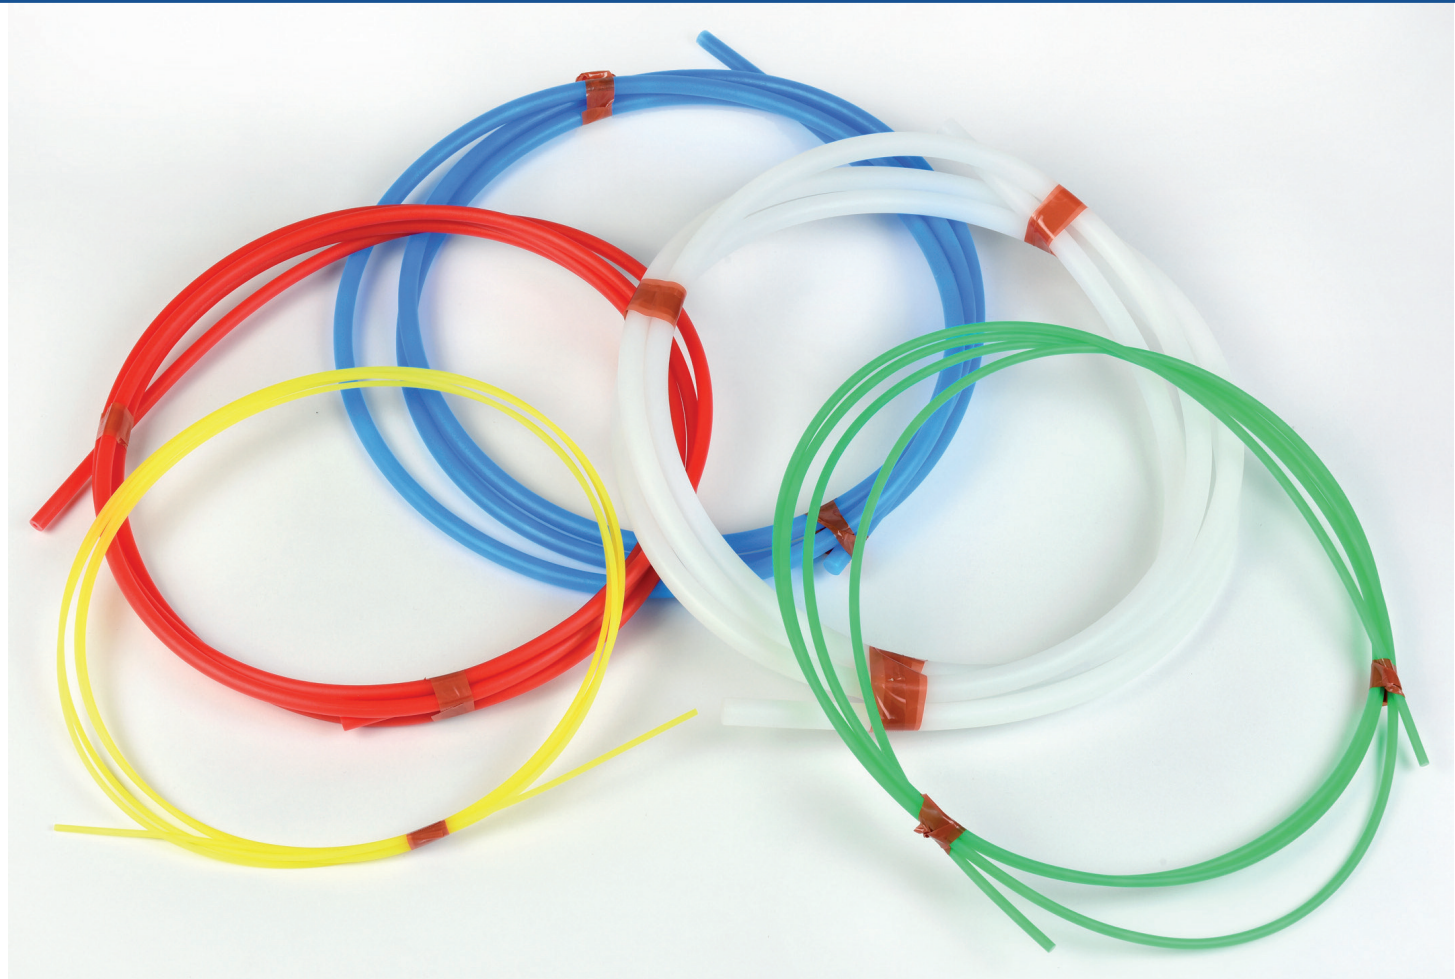

BENDING KIT FILS A CINTRER KIT PIEGATUBI INNENBIEGESET

I 4 - KUATRO

COLOUR COULEUR COLORE FARBE	COPPER TUBE Ø Ø TUBE CUIVRE Ø TUBO RAME KUP FERROHR Ø	LENGHT METER LONGUEUR METRES LUNGHEZZA METRI LÄNGE METER
	1/4 (6,35 mm)	4
	3/8 (9,52 mm)	4
	1/2 (12,70 mm)	4
	5/8 (15,88 mm)	4

I 5 - PRO

COLOUR COULEUR COLORE FARBE	COPPER TUBE Ø Ø TUBE CUIVRE Ø TUBO RAME KUP FERROHR Ø	LENGHT METER LONGUEUR METRES LUNGHEZZA METRI LÄNGE METER
	1/4 (6,35 mm)	4
	3/8 (9,52 mm)	4
	1/2 (12,70 mm)	4
	5/8 (15,88 mm)	4
	3/4 (19,05 mm)	4

I 6 - METRIC

COLOUR COULEUR COLORE FARBE	COPPER TUBE Ø Ø TUBE CUIVRE Ø TUBO RAME KUP FERROHR Ø	LENGHT METER LONGUEUR METRES LUNGHEZZA METRI LÄNGE METER
	6	4
	10	4
	12	4
	15	4
	16	4
	18	4

The shown products are just an example. The delivered products could be different. The technical features of the products could change without prior notice.
 Les produits montrés sont seulement un exemple. Les produits livrés pourraient être différents. Les caractéristiques techniques des produits pourraient changer sans préavis.
 Die aufgeführten Artikel dienen nur als Beispiel. Die gelieferten Artikel können unterschiedlich sein. Die technischen Eigenschaften können ohne vorige Bekanntgabe geändert werden.
 Los productos que se muestran son indicativos. Los productos entregados pueden ser diferentes. Las características técnicas de los productos pueden variar sin previo aviso.